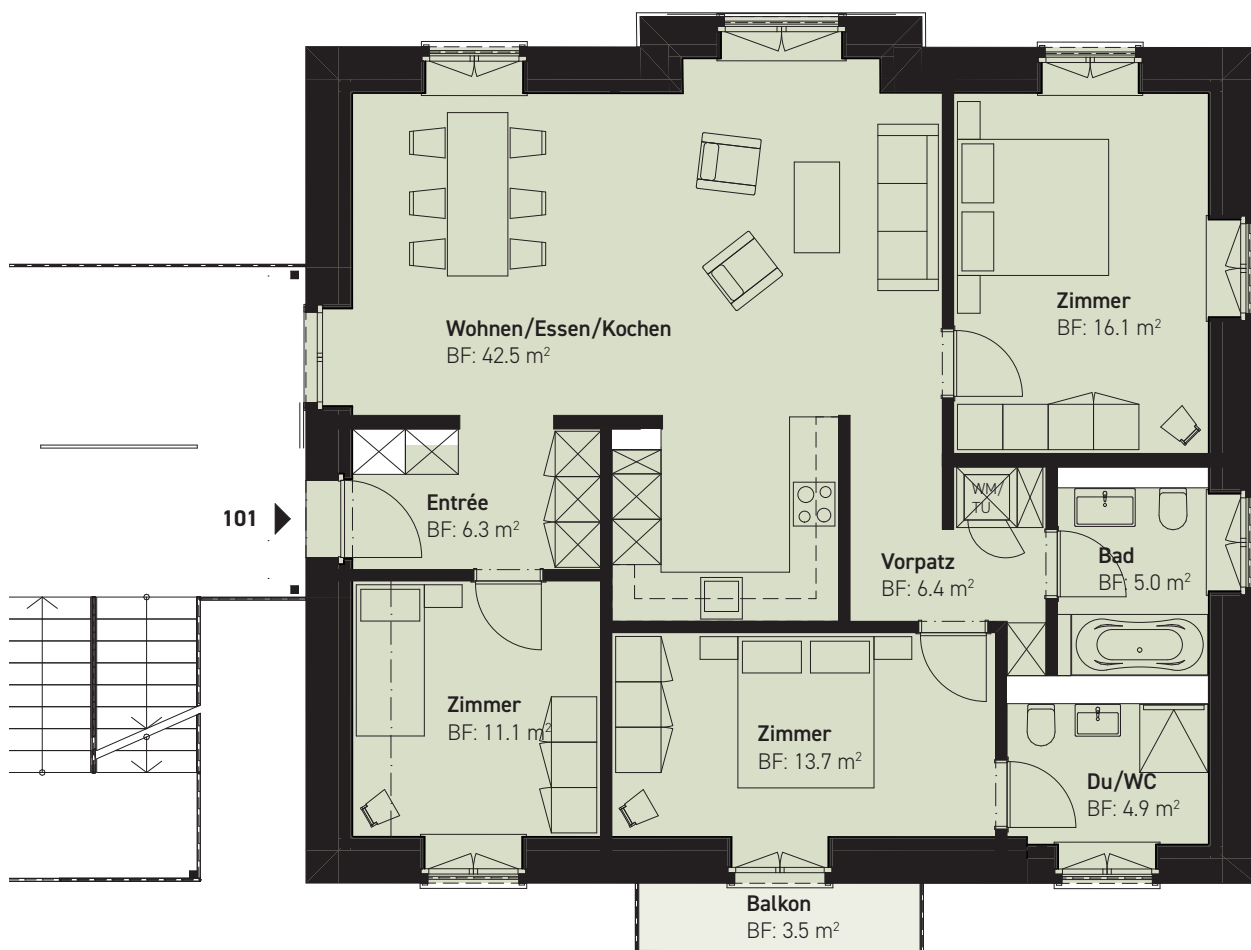

Umbau | OBERGESCHOSS

WHG 101

4.5-Zimmerwohnung

Wohnfläche	109.5 m ²
Balkon	3.5 m ²
externer Garten	22.8 m ²
Keller	11.8 m ²

Massstab 1:100

1 m 5 m