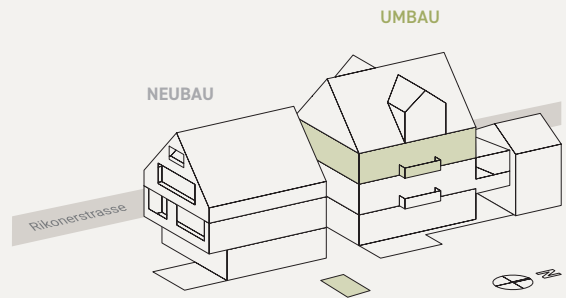

Umbau | OBERGESCHOSS

WHG 101

4.5-Zimmerwohnung

Wohnfläche	109.5 m ²
Balkon	3.5 m ²
externer Garten	22.8 m ²
Keller	11.8 m ²

Massstab 1:100

1 m 5 m