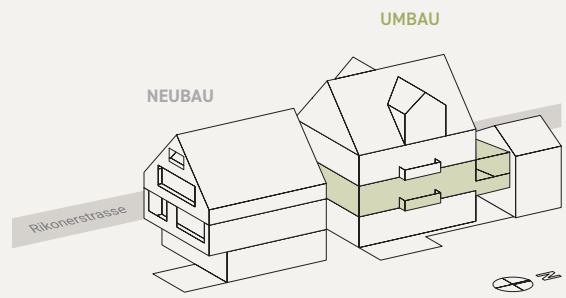

Umbau | ERDGESCHOSS

WHG 001

2.5-Zimmerwohnung

- Wohnfläche 61.8 m²
- Balkon 3.5 m²
- Sitzplatz Pergola 19.3 m²
- Keller 11.1 m²

Maßstab 1:100

1 m 5 m