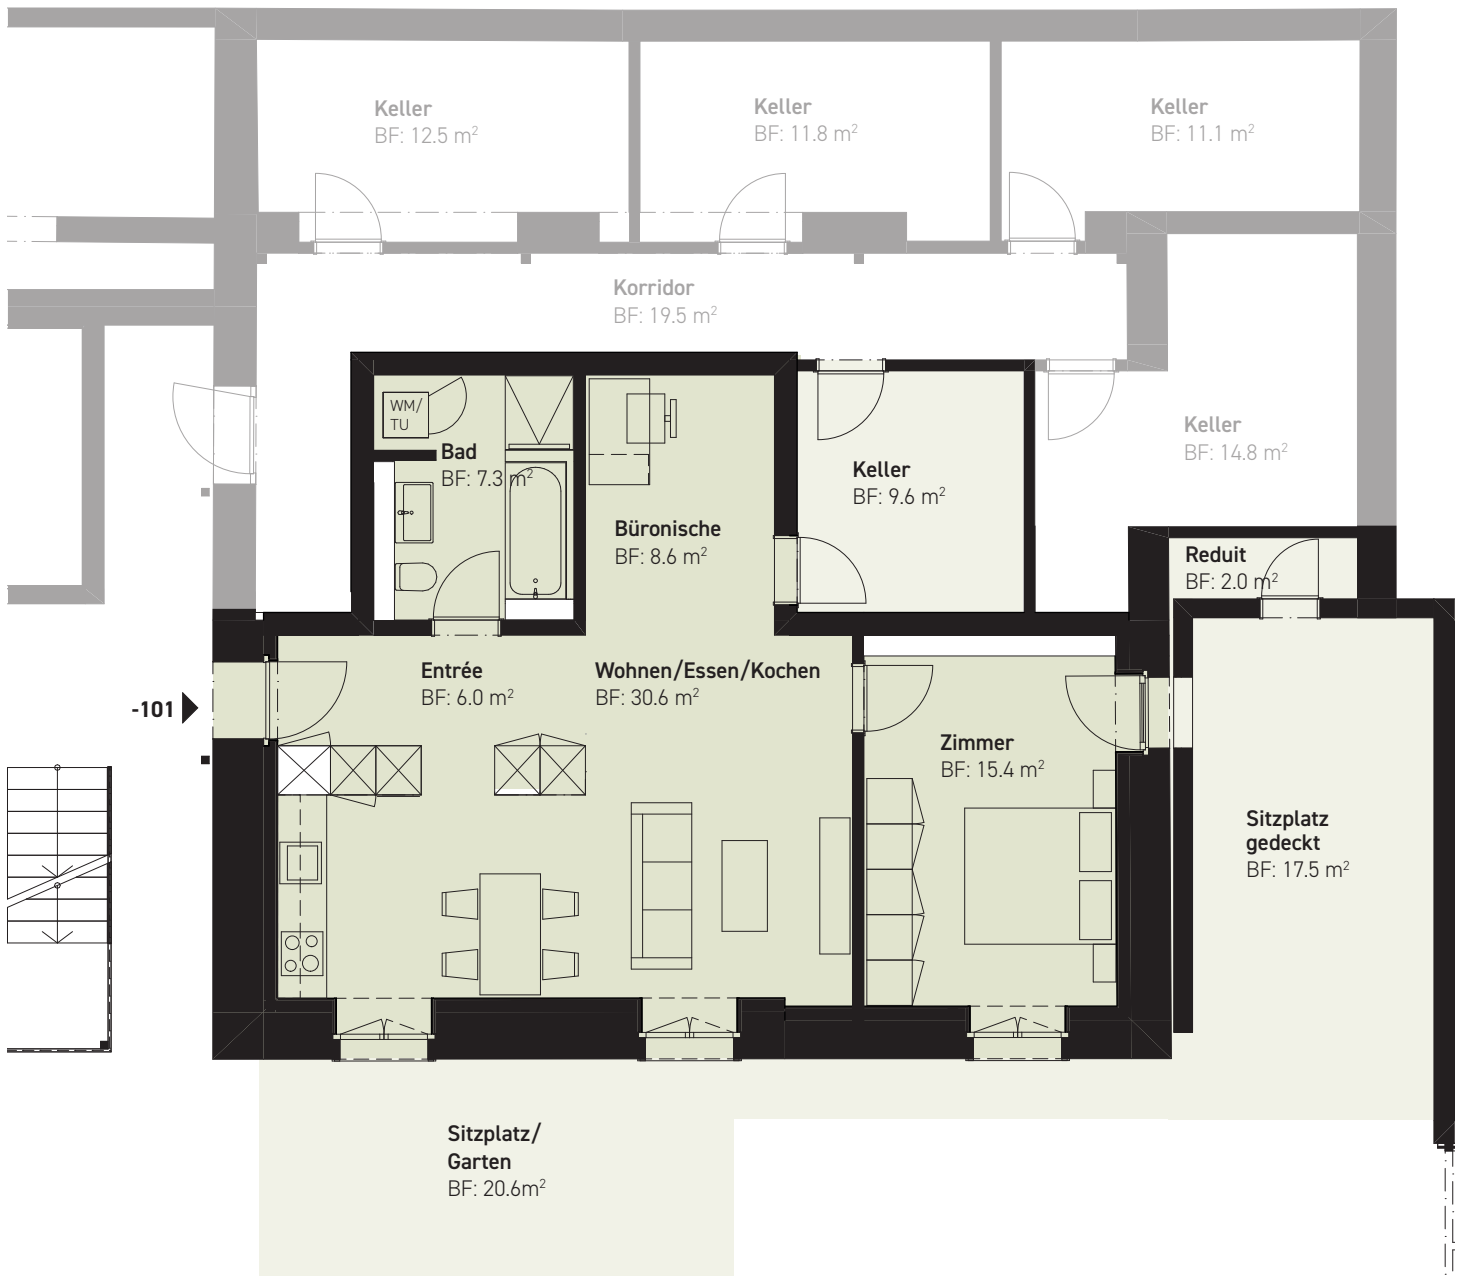

Umbau | GARTENGESCHOSS

WHG -101

2.5-Zimmerwohnung

Wohnfläche 69.8 m²
Sitzplatz gedeckt 17.5 m²
Sitzplatz/Garten 20.6 m²
Keller 9.6 m²

Massstab 1:100

1 m 5 m