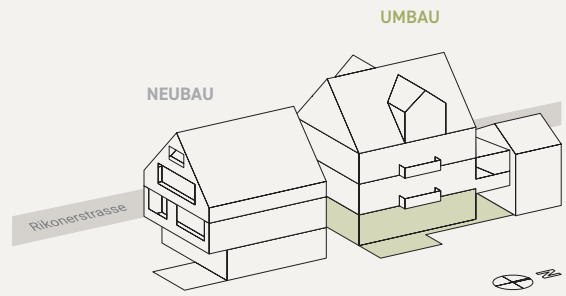

Umbau | GARTENGESCHOSS

WHG -101

2.5-Zimmerwohnung

Wohnfläche 69.8 m²
Sitzplatz gedeckt 17.5 m²
Sitzplatz/Garten 20.6 m²
Keller 9.6 m²

Massstab 1:100

1 m 5 m