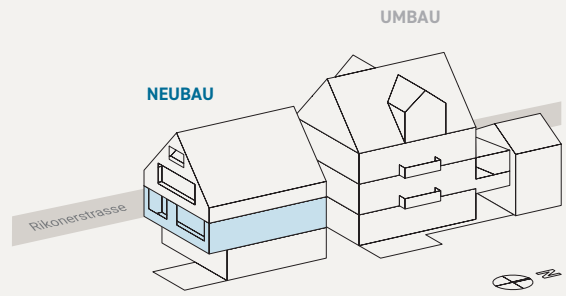

# Neubau | ERDGESCHOSS

WHG 002

## 3.5-Zimmerwohnung

Wohnfläche 91.5 m<sup>2</sup>  
Balkon 20.9 m<sup>2</sup>  
Keller 13.2 m<sup>2</sup>

Massstab 1:100

1 m 5 m