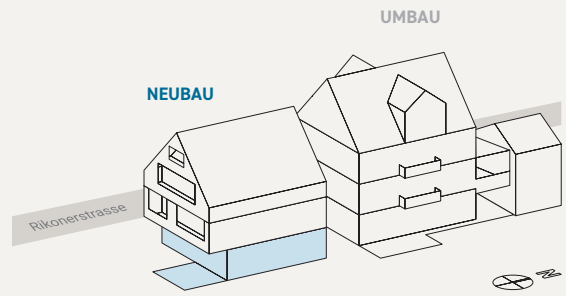

# Neubau | GARTENGESCHOSS

WHG -102

## 2.5-Zimmerwohnung

Wohnfläche	86.3 m <sup>2</sup>
Sitzplatz gedeckt	11.4 m <sup>2</sup>
Pergola	14.3 m <sup>2</sup>
Keller	12.8 m <sup>2</sup>

Massstab 1:100