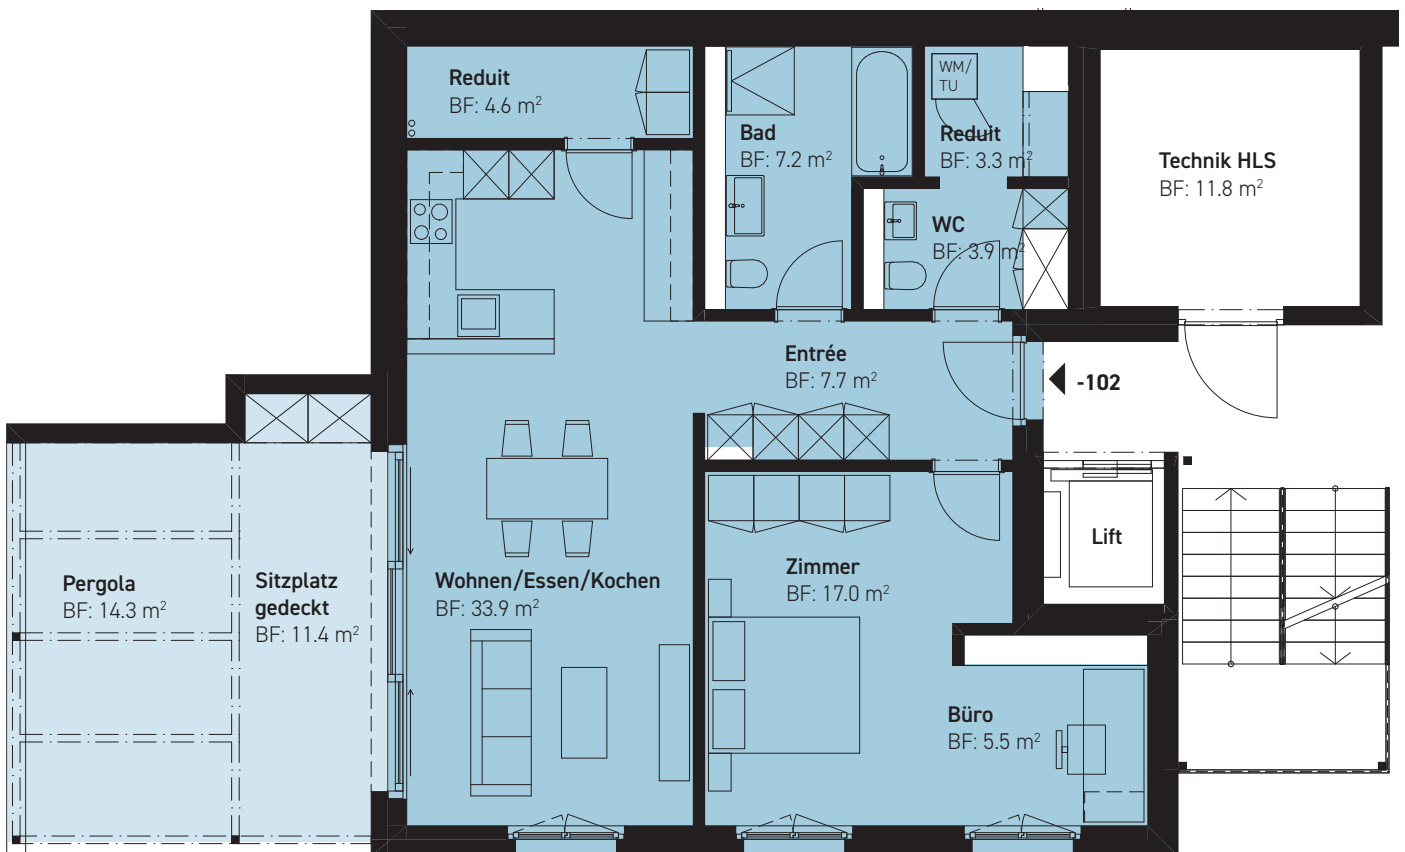

# Neubau | GARTENGESCHOSS

WHG -102

## 2.5-Zimmerwohnung

Wohnfläche	86.3 m <sup>2</sup>
Sitzplatz gedeckt	11.4 m <sup>2</sup>
Pergola	14.3 m <sup>2</sup>
Keller	12.8 m <sup>2</sup>

Massstab 1:100